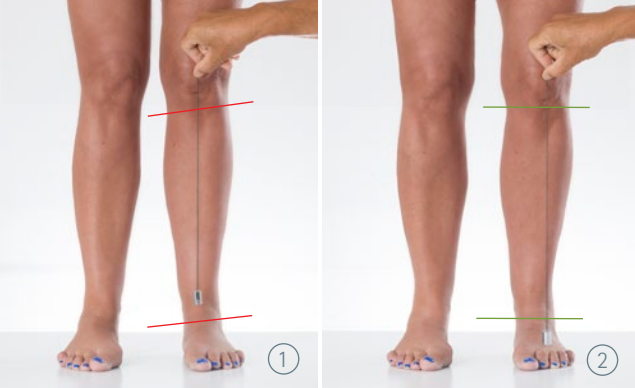

EINFACH GERADE AUFRECHT