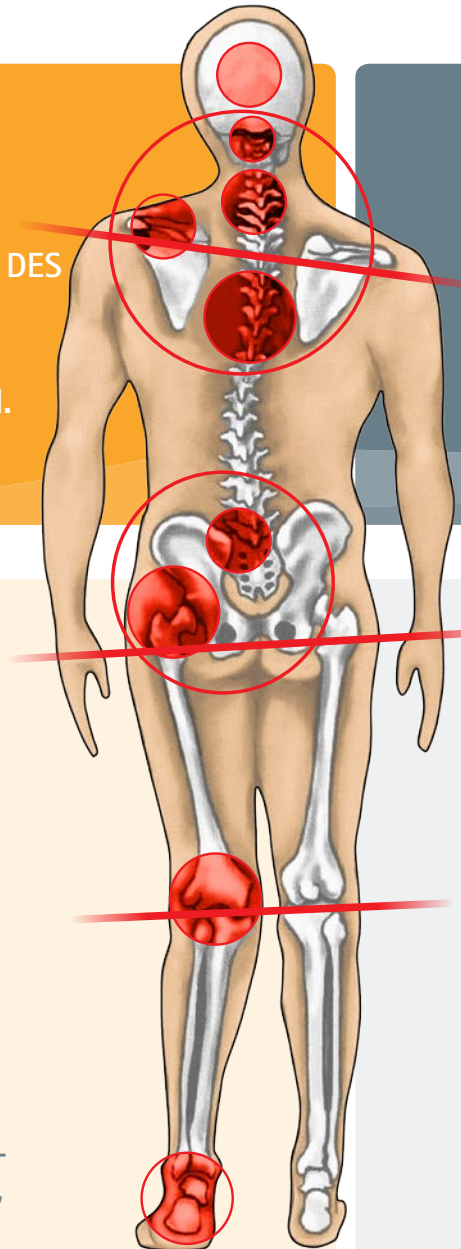

Sie berücksichtigt die Biomechanik sowie die spiraldynamische Verschraubung des Fußes in der aktiven Stand- und Abrollphase. Daraus resultiert eine Stressreduktion im gesamten Bewegungsapparat die aufgrund einer Fußfehlstellung entstehen kann. Dieser Effekt ist über eine funktionelle Myodiagnostik sehr gut nachweisbar.

# GESUNDE FÜSSE ALS FUNDAMENT

KLEINE URSACHE – GROSSE WIRKUNG  
UND IHRE SCHWERWIEGENDEN FOLGEN

Neueste Erkenntnisse haben ergeben, dass Fußprobleme und die daraus entstehende aufsteigende Wirkungskette durch eine Fehlstellung des Fersenbeins verursacht werden. Durch diese Fehlstellung der Ferse und des Sprunggelenks gerät unsere gesamte Körperstatik in eine Dysbalance. Schmerzen in den Füßen und Knien, der Hüfte oder Wirbelsäule, den Schultern bis hin zum Nacken können die Folge sein.

Die JURTIN-MEDICAL-SYSTEMEINLAGE richtet Ihre Ferse wieder auf, ermöglicht eine aufrechte Haltung und bringt so Ihren Körper wieder ins Lot.

**JURTIN**  
medical  
AUSTRIA

# ENDLICH SCHUHEIN

DIE FERSE IST DAS GRUNDELEMENT DES GANZEN BEWEGUNGSAPPARATES. KNICKT SIE NACH INNEN, KÖNNEN ZAHLREICHE PROBLEME ENTSTEHEN.

- FEHLSTELLUNGEN DES UNTERKIEFERS, KOPFSCHMERZEN
- RÜCKEN-, NACKEN-, SCHULTERSCHMERZEN
- FUNKTIONELLER BECKENSCHIEFSTAND, BEINVERKÜRZUNG
- FEHLSTELLUNG DER KNIEACHSE, FALSCHER DRUCKBELASTUNG DER MENISKEN, KNIESCHMERZEN
- VORFUSSSCHMERZEN, HALLUX VALGUS, FERSENSPORN, HAMMERZEHE, KNICK- UND SENKFUSS