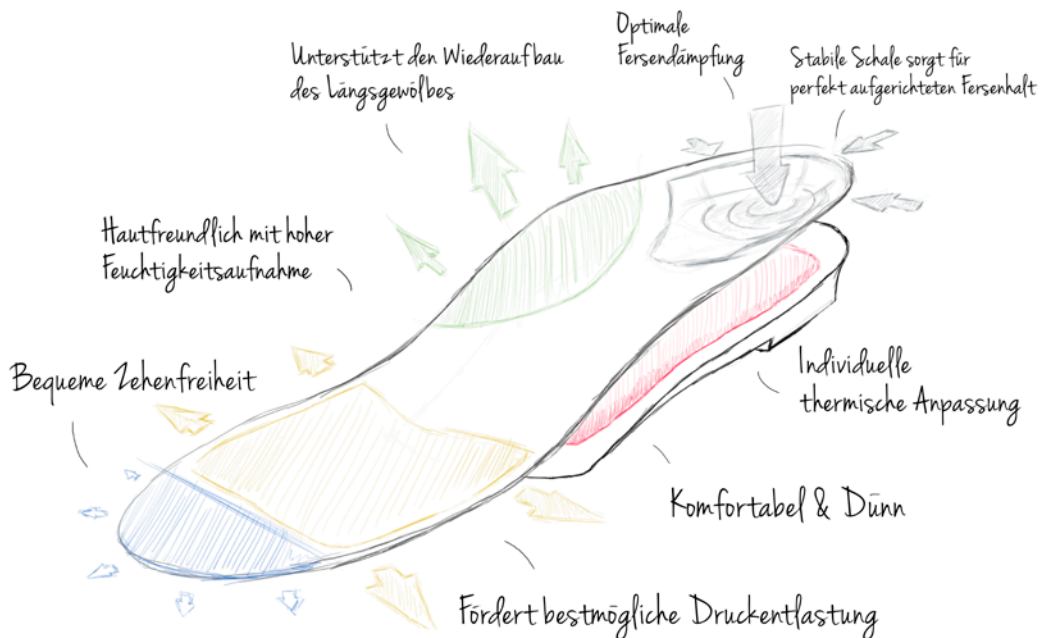

## 1. Fehlstellung

Nach innen kippendes Fersenbein mit der Folge: Knickstellung im Sprunggelenk, X-Beinstellung mit Auswirkungen auf den gesamten Bewegungsapparat.  
→ Der Körper ist aus dem Lot.

## 2. Korrigierte Ferse

Das Sprunggelenk und die Beinachse sind gerade, die Wirbelsäule kann sich wieder aufrichten.  
→ Der Körper ist wieder in Balance.

# EINZIGARTIGE MASS- ANFERTIGUNG

Unsere Einlage wird im Gegensatz zu herkömmlichen Einlagen direkt am unbelasteten Fuß anmodelliert. Der geschulte Jurtin Techniker arbeitet mit beiden Händen am Fuß und bringt die Ferse in ihre ursprüngliche Position zurück. Die Einlage wird direkt am korrigierten Fuß mittels Vakuumtechnik angepasst. Die Ferse wird wieder aufgerichtet und in dieser geraden Position gehalten. Dies verschafft dem ganzen Körper eine aufrechte und stabile Haltung verbunden mit erhöhtem Gehkomfort, optimierter Stoßdämpfung und mehr Wohlbefinden.