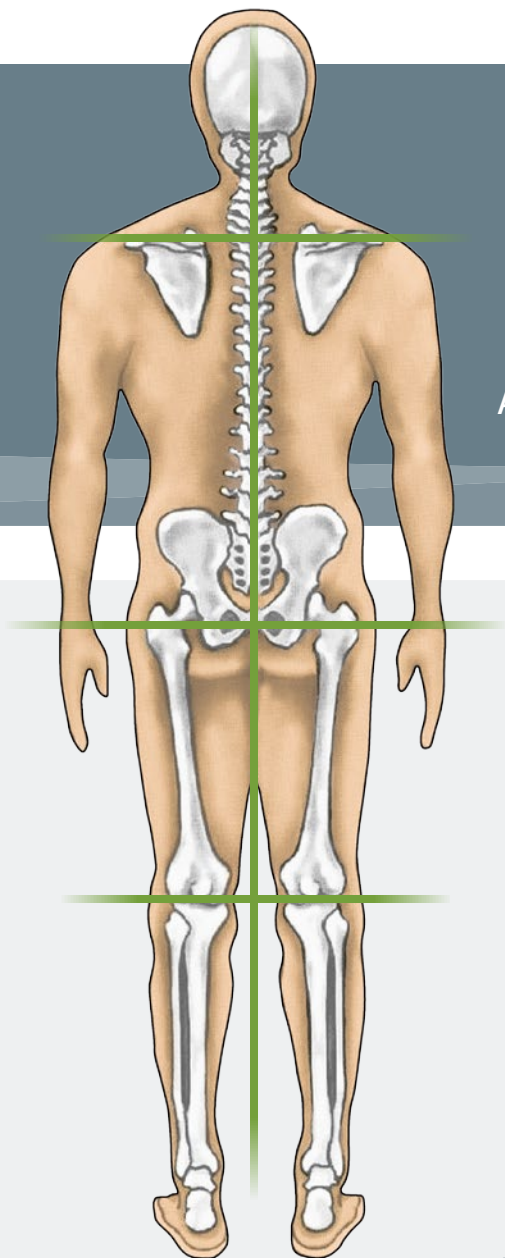

MIT DEN JURTIN-MEDICAL-SYSTEMEINLAGEN WIRD DIE FERSE GERADE GESTELLT UND EINE AUFRECHTE HALTUNG ERMÖGLICHT.

WERDEN PER HAND
AM UNBELASTETEN FUSS ANGEPA SST

INDIVIDUELLE EINZELLÖSUNGEN

PASSEN IN JEDEN BEQUEMEN SCHUH
VERURSACHEN KEIN DRUCKGEFÜHL

SOFORTIGE MITNAHME UND
BENUTZUNG NACH ANFERTIGUNG

WERDEN VON ÄRZTEN UND
THERAPEUTEN EMPFOHLEN

IHR KÖRPER IST WIEDER IN DER BALANCE